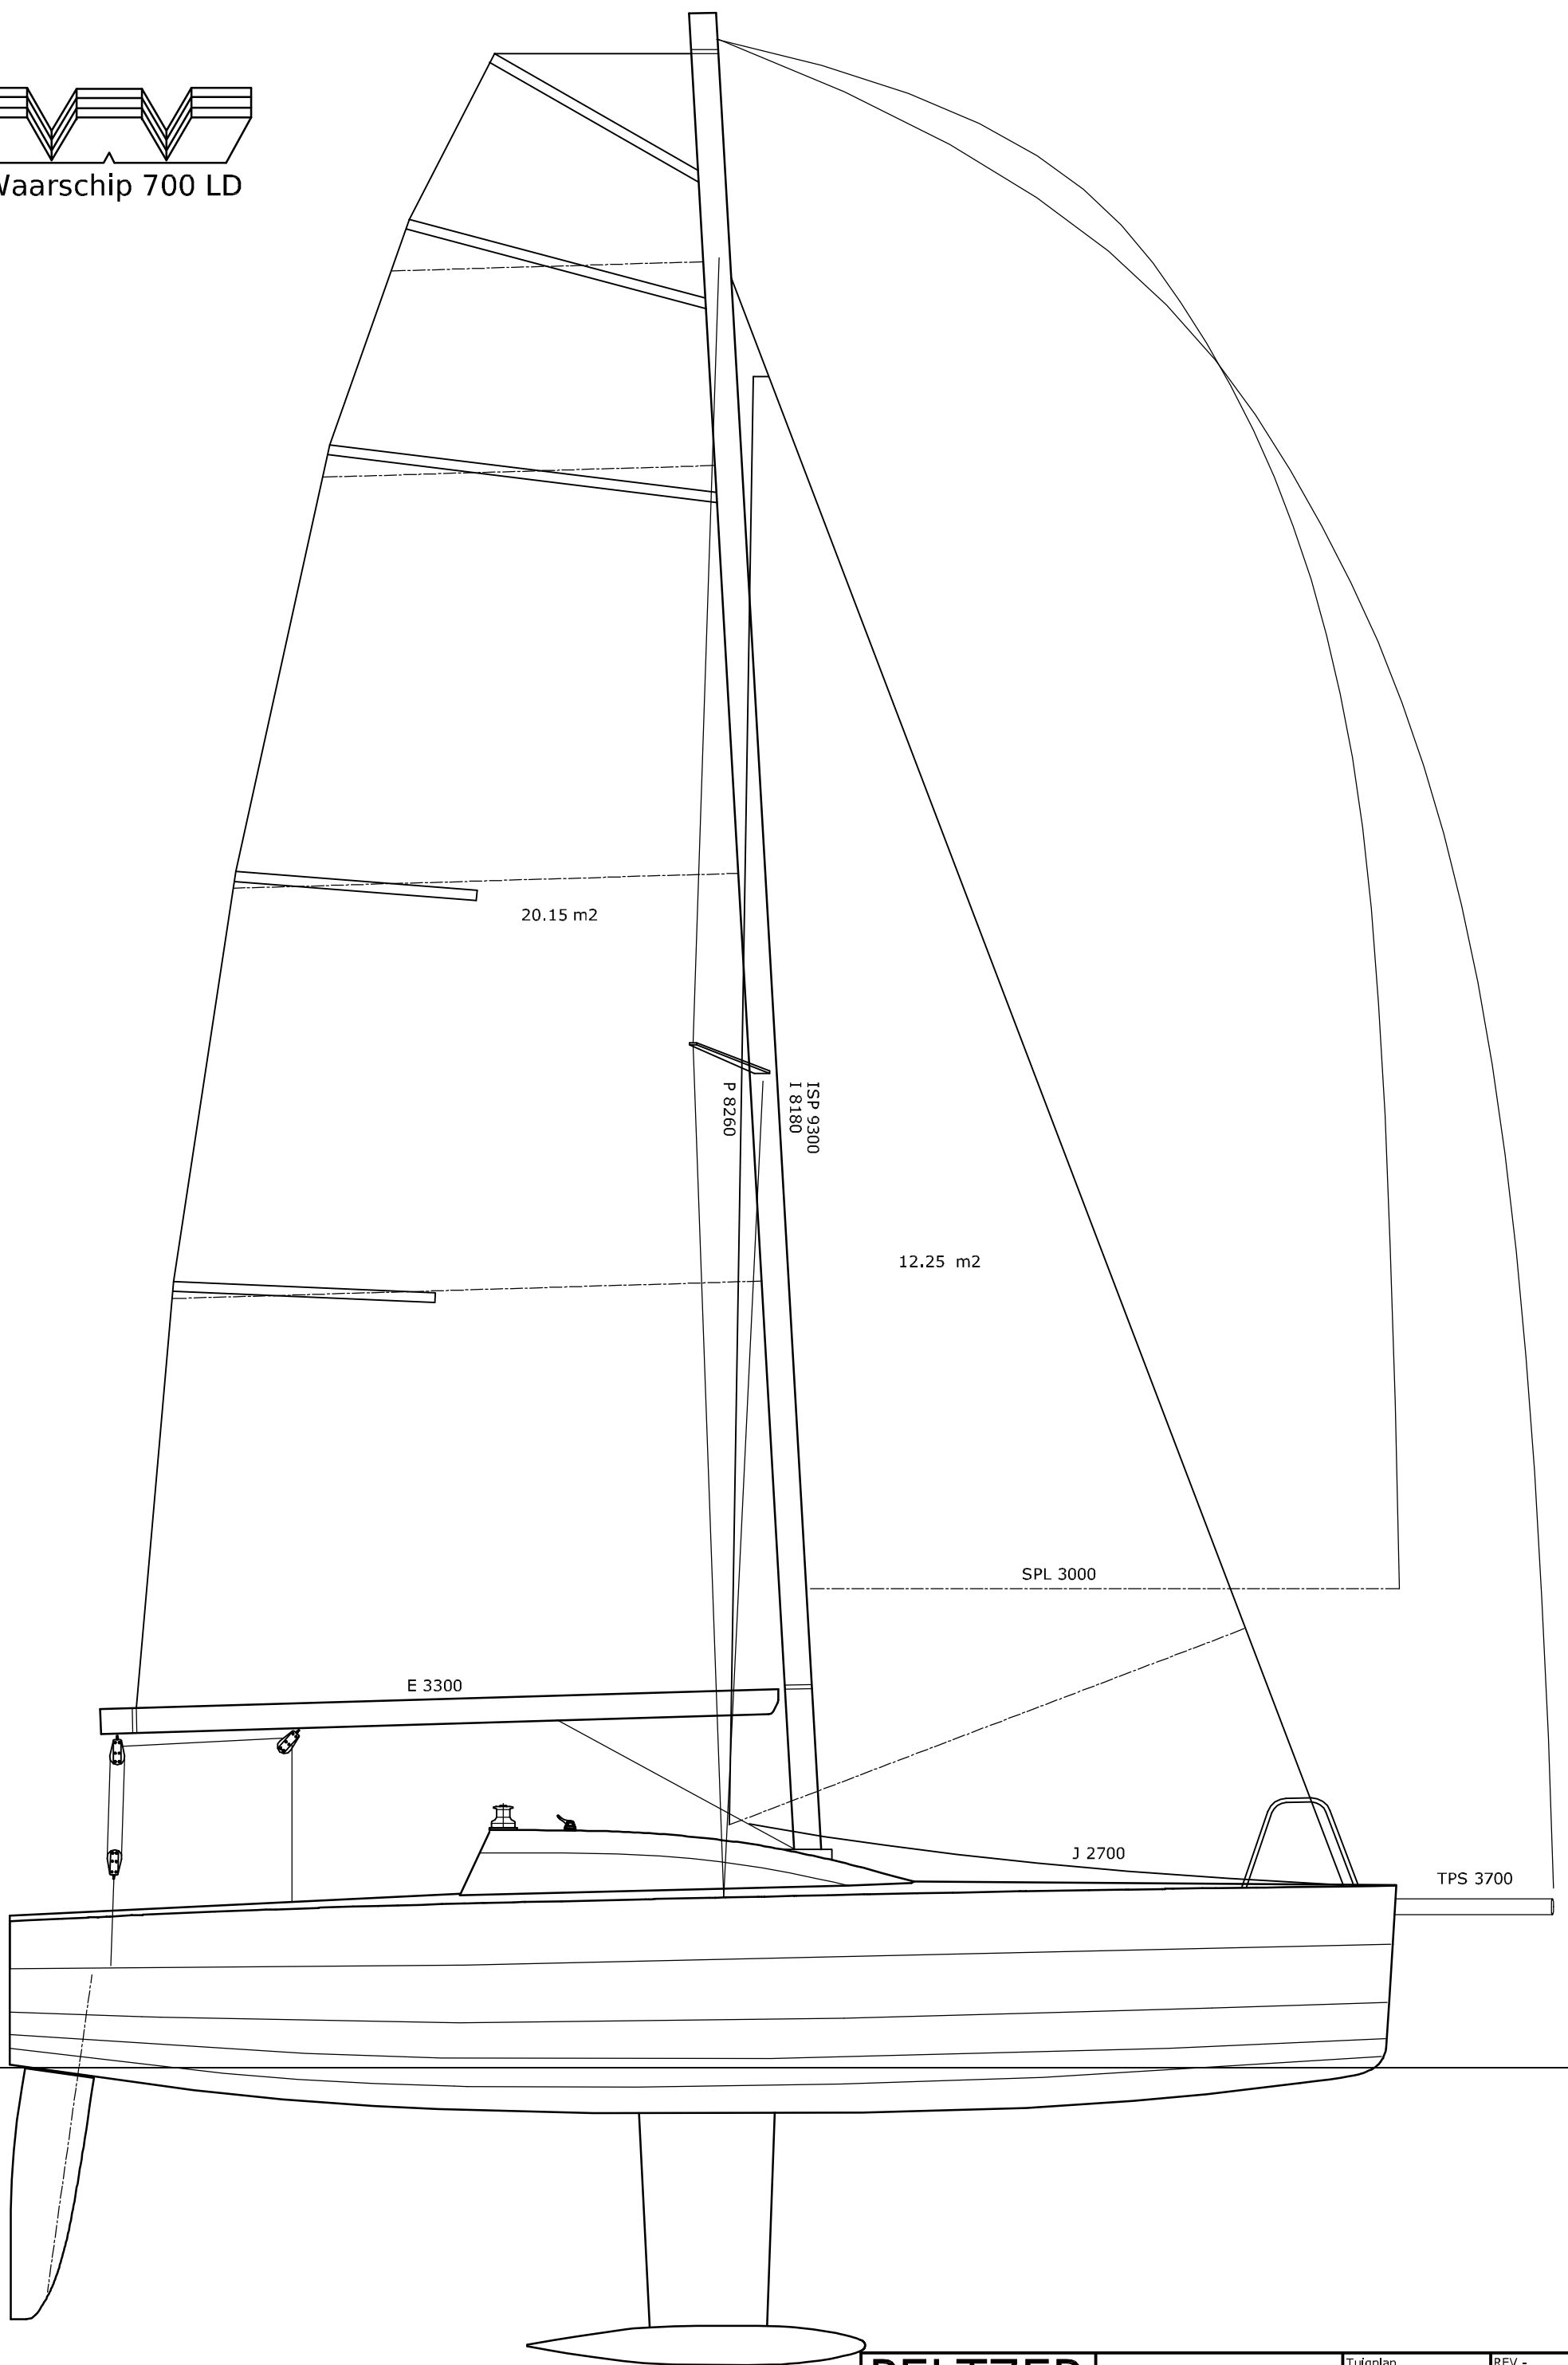

Waarschip 700 LD

PELTZER
PERFORMANCE YACHT DESIGN

Waarschip 700 LD
Nautisch Centrum Delfzijl

Tuigplan	REV.-
SCALE 1:15 @ A1	© 05/11/10
<small>DUITSE YACHTING 1025 BR. ROTTERDAM, THE NETHERLANDS TEL. +31 (0)20 418 1838 WWW.PELTZERDESIGN.NL</small>	